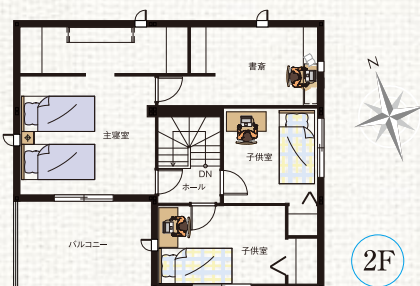

みらいおん
歯磨き粉

みらいおんティッシュ

※掲載写真と商品が異なる
場合がございます。

heim
bj

直線的なフォルムのルーフや庇が
スタイリッシュなシルエットを構築する
ハイムbj。

※建物完成予想イメージバースであり、実際とは異なります。

Just My Design

■1F床面積 / 61.72㎡ ■延床面積 / 113.97㎡
■2F床面積 / 52.25㎡ ■建築面積 / 62.50㎡