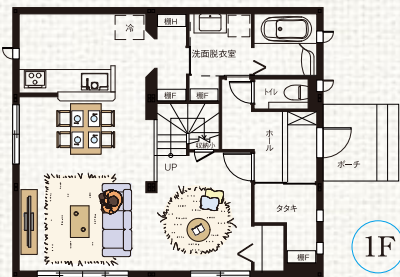

みらいおん
歯磨き粉

みらいおんティッシュ

※掲載写真と商品が異なる
場合がございます。

heim
bj

直線的なフォルムのルーフや庇が
スタイリッシュなシルエットを構築する
ハイムbj。

※建物完成予想イメージバースであり、実際とは異なります。

Just My Design

■1F床面積 / 61.72㎡ ■延床面積 / 113.97㎡
■2F床面積 / 52.25㎡ ■建築面積 / 62.50㎡

見どころ!
ポイント!!

未来基準の家
「ZEH(ゼッチ) **達成の家**」
みどころ満載!! ZEH(ネット・ゼロ・エネルギー・ハウス)

梅雨のジメジメが気になりません。その訳は?...

除湿の効いた**快適エアリー**採用。

実際に是非ご見学いただき体感ください。

**太陽光発電・
磁器タイル外壁**
採用です。

※写真はイメージです

7/8_土